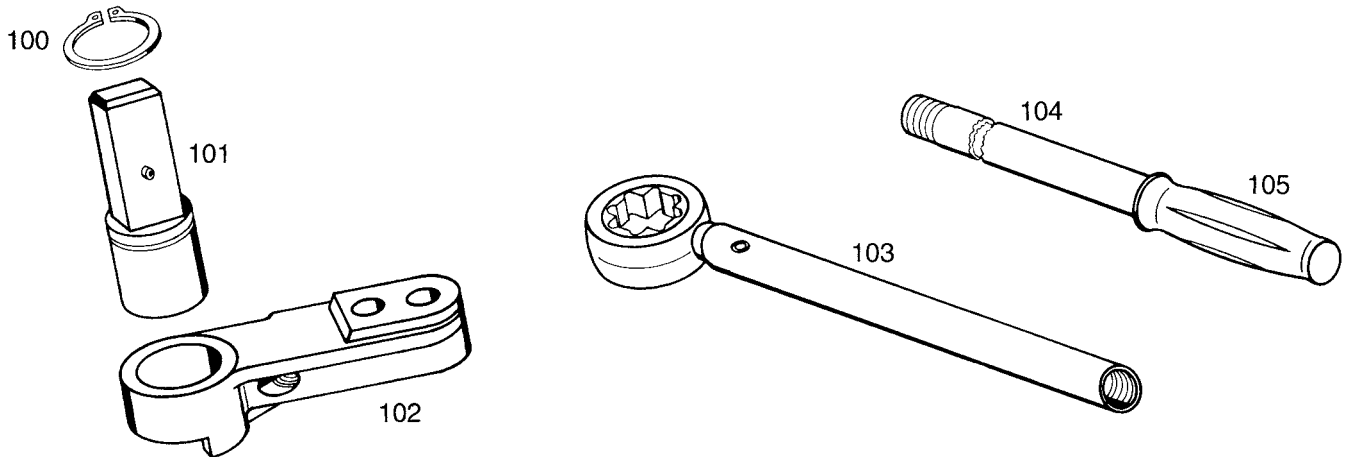

Elenco dei pezzi

Ultimo aggiornamento
vedi www.rems.de
altri ricambi su richiesta

deu	eng	fra	ita	
101 Aufnahmespindel mit Stifte	Receptacle spindle with pins	Logement arbre avec broches	Alloggiamento albero con perni	154108R
102 Abstützung	Support	Support	Supporto	154102R
103 Biegeschlüssel	Bending key	Clé de cintrage	Chiave di curvatura	154103R
— Verlängerungshebel mit Griff	Lenghtening lever with handle	Levier de rallonge avec poignée	Leva di prolungamento con impugnatura	154105R
105 Griff	Handle	Poignée	Impugnatura	071016
100 Sicherungsring	Locking ring	Circlip	Anello di sicurezza	059083
— Steckbolzen mont.	Socket pin mount.	Axe debrochable mont.	Bullone a inniesto mont.	582036